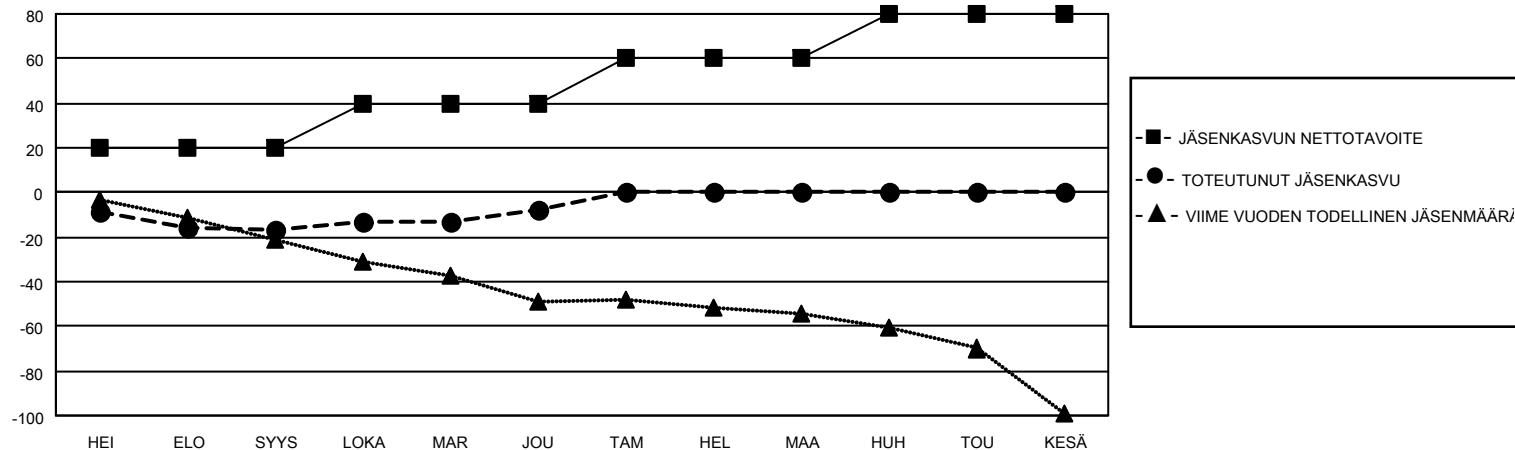

MONTHLY MEMBERSHIP PROGRESS REPORT

SIJAINTI FINLAND

District 107 M

Results as of: 12/31/2020

| Klubit | | | | jäsentä | | | |
|--------------------|----------------------|--------------|------------------|--------------------|--------------------------|-----------------------|---|
| TULOKSET 2020-2021 | | | | TULOKSET 2020-2021 | | | |
| NELJÄNNES | UUDEN KLUBIN TAVOITE | UUDET KLUBIT | LOPETETUT KLUBIT | NELJÄNNES | JÄSENKASVUN NETTOTAVOITE | TOTEUTUNUT JÄSENKASVU | POISTETUT JÄSENET (mukaan lukien siirrot) |
| HEI/ELO/SYYS | 0 | 0 | 0 | HEI/ELO/SYYS | 20 | 15 | 27 |
| LOKA/MAR/JOU | 0 | 0 | 0 | LOKA/MAR/JOU | 20 | 21 | 11 |
| TAM/HEL/MAA | 1 | 0 | 0 | TAM/HEL/MAA | 20 | 0 | 0 |
| HUH/TOU/KESÄ | 0 | 0 | 0 | HUH/TOU/KESÄ | 20 | 0 | 0 |

TAVOITTEET JA UUDET KLUBIT, KUMULATIIVINEN

TAVOITTEET JA JÄSENET, KUMULATIIVINEN

LAKKAUTETUT KLUBIT: 0

20 CLUBS OF 65 LISÄNNYT YHDEN TAI USEAMMAN UUTTA JÄSENTÄ

SUKUPUOLIJAKAUMA

MIES 1,274 (79.23%)
NAINEN 334 (20.77%)