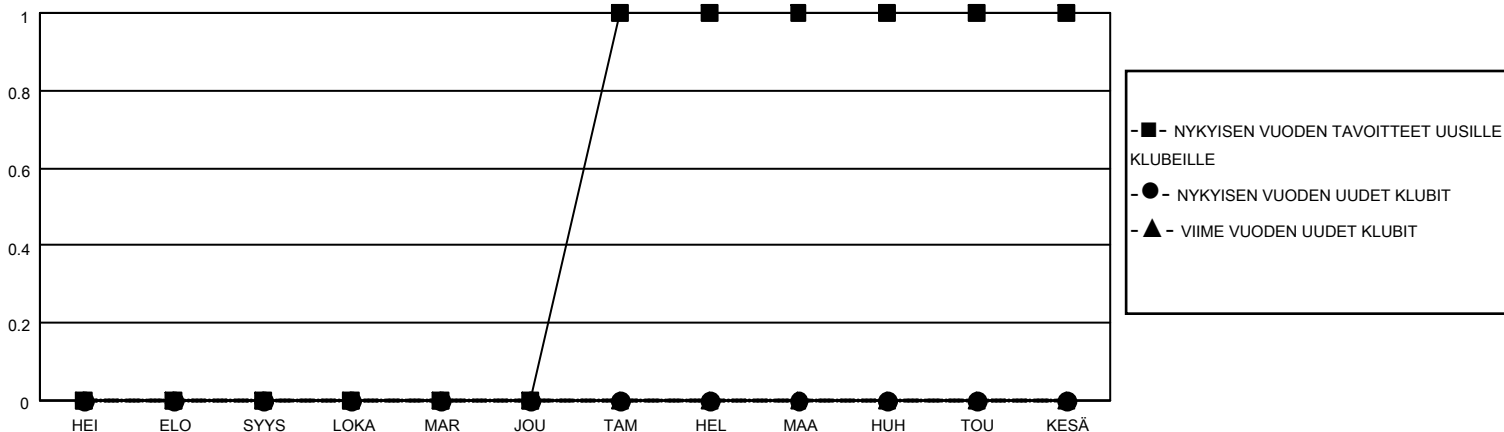

MONTHLY MEMBERSHIP PROGRESS REPORT

SIJAINTI FINLAND

District 107 M

Results as of: 12/31/2020

| Klubit | | | | jäsentä | | | |
|--------------------|----------------------|--------------|------------------|--------------------|--------------------------|-----------------------|---|
| TULOKSET 2020-2021 | | | | TULOKSET 2020-2021 | | | |
| NELJÄNNES | UUDEN KLUBIN TAVOITE | UUDET KLUBIT | LOPETETUT KLUBIT | NELJÄNNES | JÄSENKASVUN NETTOTAVOITE | TOTEUTUNUT JÄSENKASVU | POISTETUT JÄSENET (mukaan lukien siirrot) |
| HEI/ELO/SYYS | 0 | 0 | 0 | HEI/ELO/SYYS | 20 | 15 | 27 |
| LOKA/MAR/JOU | 0 | 0 | 0 | LOKA/MAR/JOU | 20 | 21 | 11 |
| TAM/HEL/MAA | 1 | 0 | 0 | TAM/HEL/MAA | 20 | 0 | 0 |
| HUH/TOU/KESÄ | 0 | 0 | 0 | HUH/TOU/KESÄ | 20 | 0 | 0 |

TAVOITTEET JA UUDET KLUBIT, KUMULATIIVINEN

TAVOITTEET JA JÄSENET, KUMULATIIVINEN

LAKKAUTETUT KLUBIT: 0

20 CLUBS OF 65 LISÄNNYT YHDEN TAI USEAMMAN UUTTA JÄSENTÄ

SUKUPUOLIJAKAUMA

MIES 1,274 (79.23%)
NAINEN 334 (20.77%)